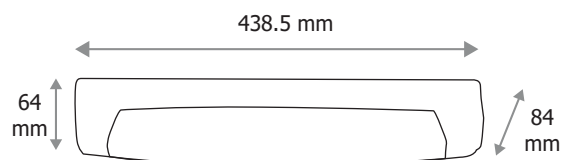

Puissance absorbée : 8W

Dimmable : Non

Température couleur : 3000K / 4000 / 6000K

Dimensions (L x l x P): 438.5 x 64 x 84 mm

Emballage : Boite

EAN : 3701124429834

Paramètres

Index Rendu Couleur (IRC) : > 80

Lumens/Watt : 137.5 lm/W

Tension entrée : 220-240V AC

Fréquence : 50~60Hz

Température de travail : -20 °C- +40 °C

Matériaux utilisés : PC

Durée de vie : L70B10 - 50,000h

Poids Net : 0,450 Kg

Dimensions