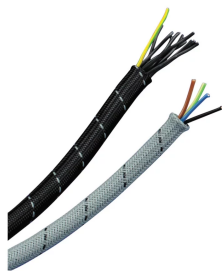

GAINE-EN POLYAMIDE PDBS, NOIRE, 12 MM DIA, 50 M

CATALOG NUMBER

PDBS12B

CERTIFICATIONS

FEATURES

Manchons de câble extensibles pour de nombreuses applications

Groupement flexible et protection mécanique des câbles et fils électriques

Emballé dans des boîtes qui facilitent l'application

Sans halogène

Conforme RoHS

CARACTÉRISTIQUES DU PRODUIT

Article Number: 554770

Material: Polyamide

Color: Noir

Working Temperature: -40 à 120°C

Density: 1,14

Flammability Rating: UL® 94V-2

Diameter: 12-mm

Longueur: 50 m

Unit Weight: 0,01-kg

ADDITIONAL PRODUCT DETAILS

Unit weight is per meter (3.28').

Efficacité de couverture						
Numéro d'article	Diamètre					
	nominal	Couverture	min	Couverture	mcax	Couverture
PDBS5x	5 mm	97%	4 mm	100%	8 mm	90%
PDBS8x	8 mm	94%	6 mm	100%	10 mm	91%
PDBS10x	10 mm	95%	8 mm	100%	14 mm	94%
PDBS12x	12 mm	96%	10 mm	100%	16 mm	94%
PDBS16x	16 mm	96%	14 mm	100%	18 mm	98%
PDBS20x	20 mm	95%	16 mm	100%	25 mm	99%
PDBS30x	30 mm	90%	20 mm	100%	35 mm	92%
PDBS40x	40 mm	90%	30 mm	100%	45 mm	94%