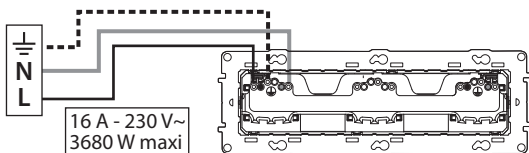

bticino

ALTÈGE™

TRIPLE PRISE DE COURANT
AVEC TERRE PRÉCÂBLÉE - Nuage

BTAL23CD

Pour brancher
trois appareils
électriques
avec un seul
raccordement

* Boîte profondeur 40 mm conseillée

Connexion

Déconnexion

Fil rigide — N (neutre) = bleu
section — L (phase) = tout sauf bleu et vert/jaune
2,5 mm² - - - - - (terre) = vert/jaune

LET0080AA

2 ans
GARANTIE

Made in Hungary

8 005543 601051