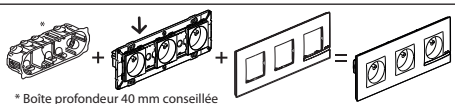

bticino

ALTÈGE™

TRIPLE PRISE DE COURANT
AVEC TERRE PRÉCÂBLÉE - Nuage

BTAL23CD

Pour brancher
trois appareils
électriques
avec un seul
raccordement

* Boîte profondeur 40 mm conseillée

Connexion

Déconnexion

Bornes
auto

Prises
précâblées

Sécurité
enfant

Fixation
à vis

⚠ Ce produit doit être installé conformément aux règles d'installation et de préférence par un électricien qualifié. Une installation incorrecte et/ou une utilisation incorrecte peuvent entraîner des risques de choc électrique ou d'incendie. Avant d'effectuer l'installation, lire la notice, tenir compte du lieu de montage spécifique au produit. Ne pas ouvrir, démonter, altérer ou modifier l'appareil sauf mention particulière indiquée dans la notice. Tous les produits Legrand doivent exclusivement être ouverts et réparés par du personnel formé et habilité par Legrand. Toute ouverture ou réparation non autorisée annule l'limitégarantie des responsabilités, droits à remplacement et garanties. Utiliser exclusivement les accessoires de la marque Legrand. Avant toute intervention, couper le courant.

Fil rigide — N (neutre) = bleu
section — L (phase) = tout sauf bleu et vert/jaune
2,5 mm² - - - - - (terre) = vert/jaune

LET0080AA

2 ans
GARANTIE

Made in Hungary

8 005543 601051