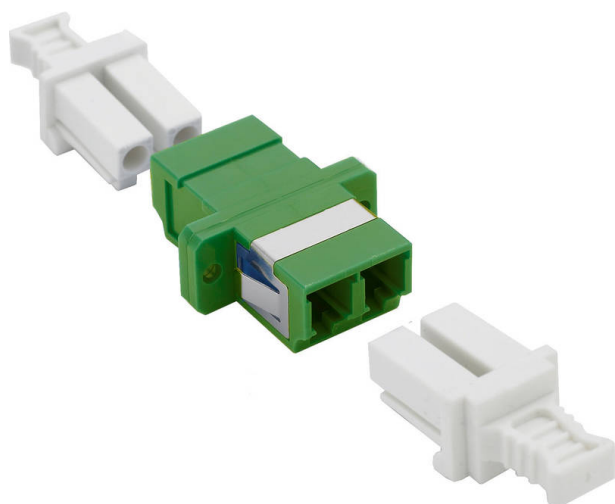

Adaptateur Monomode Duplex LC/APC Excel Enbeam Vert (Paquet de 6)

Référence du produit: 200-364-LCAPC-06

excel
without compromise.

✕ Garantie système de 25 ans

✕ Monomode et multimode

✕ Capuchons anti-poussière inclus

✕ Versions SC, LC

✕ Emballage sans plastique

Présentation du produit

Les adaptateurs de fibres optiques Excel Enbeam ont été conçus pour présenter une gamme de connecteurs de fibres optiques. Les adaptateurs sont conçus pour s'insérer dans les panneaux de brassage avec des vis. Les boîtiers sont fabriqués à partir d'une gamme de plastiques et de métaux sélectionnés pour offrir des performances optimales.

Caractéristiques du produit

Élément	Valeur
adapté au type de fibre	monomode
type de connecteur raccordement 1	LC-Duplex
type de connecteur raccordement 2	LC-Duplex
matériau du boîtier/corps	plastique
type de fixation	vis
couleur	vert
finition APC	oui

Adaptateur Monomode Duplex LC/APC Excel Enbeam Vert (Paquet de 6)

Référence du produit: 200-364-LCAPC-06

Normes applicables

Norme applicable	Détails
CEI 61300-2-22	Dispositifs d'interconnexion et composants passifs à fibres optiques - Méthodes fondamentales d'essais et de mesures - Variation de température
CEI 61300-3-4:2012	Dispositifs d'interconnexion et composants passifs à fibres optiques - Méthodes fondamentales d'essais et de mesures - Atténuation
CEI 61300-2-2	Dispositifs d'interconnexion et composants passifs à fibres optiques - Méthodes fondamentales d'essais et de mesures - Durabilité de la connexion
CEI 61754-20:2012	Dispositifs d'interconnexion et composants passifs à fibres optiques - Interfaces des connecteurs de fibre optique - Partie 20 : Gamme de connecteurs de type LC