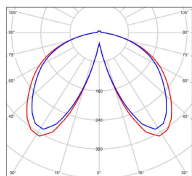

## Données techniques

Tension nominale	230V AC
Plage de tension d'entrée	100 - 240 V AC
Driver output	-
Alimentation output	-
Classe	1
IP	44
IK	-
Diffuseur	Verre clair
Paralume	-
Source	Module LED intégré
Température de couleur réelle	3000°K warm white
Flux total sortant	3078 lm
Consommation totale	35 W
Classe énergétique	E (Source LED)
Efficacité lumineuse	88
IRC	>80
SDCM	-
Espacement conseillé	20 m
(PMR Emoy - 20 lux)	
Hauteur de placement	2,5 m
Largeur du placement	2,5 m
Optique	-
Dimmable	Non
Ta	-
Durée de vie LED	50000 h (L90/B50)
Plage de température ambiante	-10 ~50°C
UGR	-
ULR	-
Groupe de risque photobiologique	IEC/EN 62471
Distorsion harmonique THDI	-
Fixation	Tige de scellement sur demande
Détection	Non
Avec prise IP55	Non