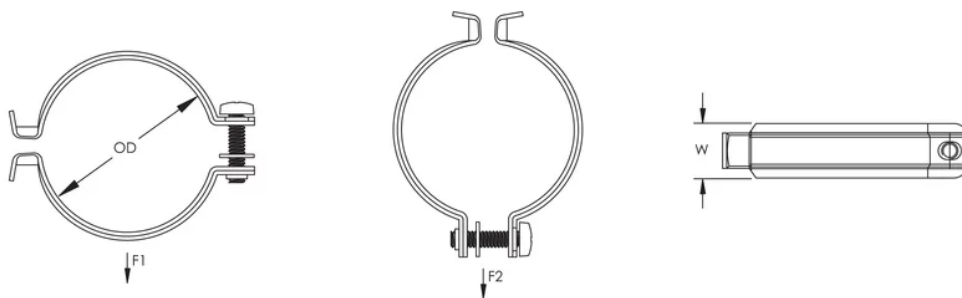

DIAGRAMS

AVERTISSEMENT

Les produits nVent doivent être installés et utilisés conformément aux consignes figurant dans les fiches d'instructions et les documents de formation des produits nVent. Les fiches d'instructions sont disponibles à l'adresse suivante: www.nvent.com et auprès de votre représentant du service client nVent. Une mauvaise installation, une utilisation incorrecte, une application erronée ou toute autre forme de non-respect scrupuleux des instructions et avertissements de nVent peuvent entraîner un dysfonctionnement du produit, des dommages matériels, des lésions corporelles graves et le décès et/ou annuler votre garantie.

Amérique du Nord

+1.800.753.9221

Option 1 – Customer Care

Option 2 – Technical Support

Europe

Netherlands:

+31 800-0200135

France:

+33 800 901 793

Europe

Germany:

800 1890272

Other Countries:

+31 13 5835404

APAC

Shanghai:

+ 86 21 2412 1618/19

Sydney:

+61 2 9751 8500

Our powerful portfolio of brands:
nVent.com **CADDY ERICO HOFFMAN RAYCHEM SCHROFF**
TRACER