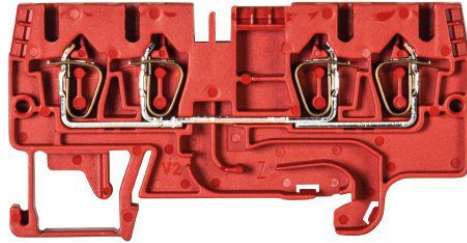

Fiche produit

Article n° 56.703.5155.5

terminal duo-modulaire WKFN 2,5 D2/2/35 RT

Article n°	56.703.5155.5
EAN	4049088390746
Unité de commande	100 Piece(s)

certificats/approbations

Données techniques

général

Section transversale nominale	2,5 mm ²
largeur/grille dimension	5 mm
boîtier isolant	PA666
classe d'inflammabilité des matériaux d'isolation selon la norme UL94	V0
Méthode de montage	rail DIN 35/7.5 mm
Bornes de jonctions pour installations électriques	Oui

Type de connexion 1	Raccordement à ressort
Type de connexion 2	Raccordement à ressort
Section minimum fil rigide	0,13 mm ²
Section maximum fil rigide	4 mm ²
Section minimum multi-brins	0,13 mm ²
Section maximum multi-brins	2,5 mm ²
longueur de fil	11 mm