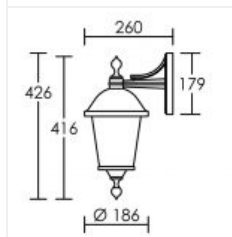

Applique CORSO E27 noire

Applique extérieure IP44 E27 60W max., lampe non fournie
Code : **1894**

Caractéristiques techniques

Utilisation	extérieure
IP	IP44
IK	IK02
Classe	Classe 2 - double isolation
Résistance au feu	650°C
Mode de montage	Mur - surface
Matières / Coloris n°1	corps thermoplastique noir 9005 mat
Matières / Coloris n°2	diffuseur / vasque cristal / transparent / clair
Orientation du produit	fixe

Nombre et type de source	Plusieurs types de sources possibles - 1 lampe non fournie
Douille / Culot	E27
Puissance nominale / absorbée	1 x 60 W
Tension / Fréquence / Intensité	230 V ; 50/60 Hz
Driver / Alimentation	Direct sur réseau sans alimentation
Facteur de puissance	dépend de la lampe utilisée
Variation	dépend de la lampe utilisée
Poids net	734 gr
Applications spécifiques	<ul style="list-style-type: none"> ■ Balisage ■ Extérieur résidentiel