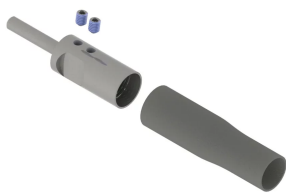

## KIT DE RACCORDEMENT INFÉRIEUR ISONV, ISONV50

### FEATURES

---

Le kit comprend le raccordement inférieur, le tube thermorétractable et une clé Allen

### CARACTÉRISTIQUES DU PRODUIT

---

Material: Acier inoxydable 304 (EN 1,4301)

Conductor Type: ISONV50