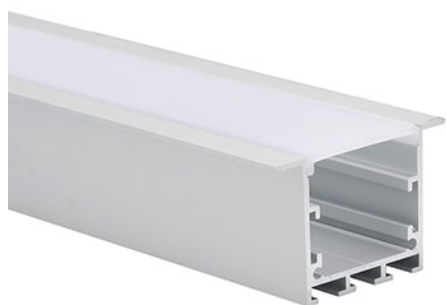

LAZER R

- Couleur visible du produit : aluminium
- Matériau : aluminium
- Traitement de la surface : anodisé
- Mode de pose/installation : encastré
- Longueur du produit : 100cm
- Disponible en sur-mesure jusqu'à 302cm
- Assemblage avec diffuseur et embouts de finition, installation via ressorts de fixation (accessoires non inclus).
- Pour installation des bandeaux LED.