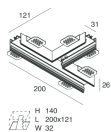

COMPLETION ACCESSORIES

P-30: COPPIA TESTATE STRIP/INCASSO NERO

103316.02

P-30: ANGOLO L INCASSO NERO

103328.02

P-30: COVER ANGOLO L NERO

103329.02

P-30: ANGOLO T INCASSO NERO