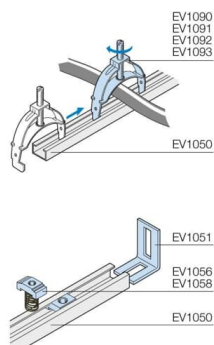

PRODUCT-DETAILS

EV1056

EV1056 Main Distribution Board

Informations générales

Alias commercial mondial	EV1056
Extension du type de produit	EV1056
Code de produit	1STQ000983A0000
EAN	8015646683243
Description courte	EV1056 Main Distribution Board
Description longue	N.100 Nuts 6ma For Ev1050: Aluminium sliding guides for universal uses

Technique

Normes et standards	See code for structure
Software Category	A
Sub-Function 3	M6 metric cage nut
Adapté pour	Modular boards - System pro E Power
Adapté pour la classe de produit	Main Distribution Boards
Type d'accessoire	Sliding aluminium rails for general purposes
Type de produit	5P5P80P8090
Matériau	Metal
Remarques	ETIM

Environnement

Statut RoHS	No declaration needed
Informations RoHS	1STE000077
REACH Declaration	1STE000078
Informations environnementales	1STC803009D0103 1STC804013D0209 9AKK108467A6707

Dimensions

Produit Largeur Net	50 mm
Produit Hauteur Net	50 mm
Produit Longueur Net	100 mm
Poids net	0.308 kg