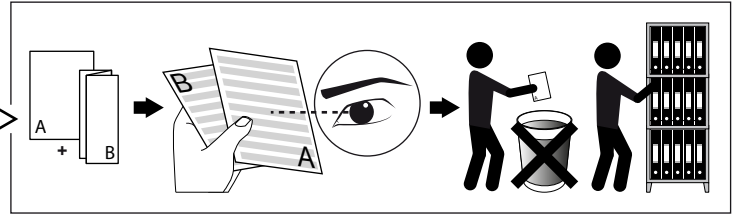

WIRELESS CONTROL 5A DIM1