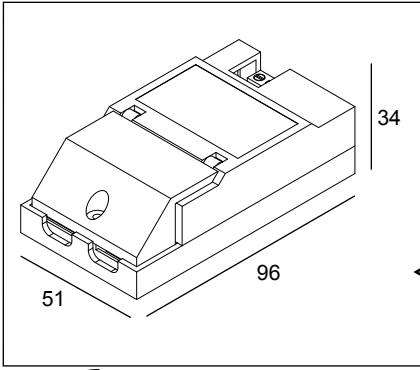

DEEL
PARTIE
TEIL
PART
PARTE
PARTE **A**

WIRELESS CONTROL 5A DIM1

P/N: 300 90 016 ED1
more info on www.deltalight.com

DELTA LIGHT®
CTRL DELTA

WIRELESS CONTROL 5A DIM1
internal 5A relais

0-10V
max 40mA*

max 5A
100-240Vac
50Hz

L ↑ N N ↓ L

CTRL DELTA WIRELESS CONTROLABLE
(USE CASAMBI APP TO PAIR MODULATOR)

* : DIM1 -> 40mA SOURCING
20mA SINKING

IN: 100-240V AC / 50Hz
MAX. 0,6A

IP20

Beschermtd tegen vaste voorwerpen die groter zijn dan 12 mm
Protégé contre les objets solides de plus de 12 mm
Geschützt gegen Festkörper größer als 12 mm
Protected against solid objects greater than 12 mm
Protegido contra objetos sólidos superiores a 12 mm
Protetto contro oggetti solidi più grandi di 12 mm