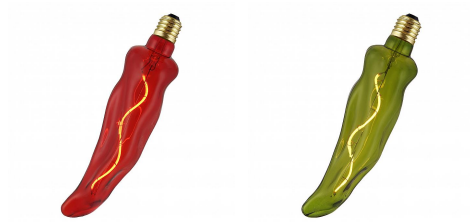

LED Fil Poivre E27 DIM 5W 300lm Jaune

Numéro d'article 143580

BEE LED Filament Poivre E27 5W Jaune 300lm Gradable 230V-240V 90x330mm Lampe LED DÉCO

Lampe de cuisine en forme de poivre avec des filaments LED en spirale. Conçu pour égayer et illuminer les environnements culinaires ou pour adapter les environnements de manière très créative et imaginative. La LED incurvée est un art, pas seulement une source de lumière. Fortement recommandé pour les restaurants, hôtels, bars.
Température de fonctionnement: -20°C ~ +50°C.

Attributs de Classification Générale

Groupe ETIM	Lampes
Classe ETIM	Lampe LED
Code produit	143580
Marque	Bailey
Nom série de produits	LED FIL Lamp
Type de produit	Pepper

Attributs de classification

tension nominale [V]	220 - 240
puissance de la lampe [W]	5 - 5
type de tension	CA
flux lumineux [lm]	300 - 300
flux lumineux effectif selon IEC 62612 [lm]	300
efficacité lumineuse [lm/W]	60
indice de rendu des couleurs CRI	80-89
forme de la lampe	autre
Lampe à filament	Oui
finition verre/couvercle	clair
couleur de la lumière selon EN 12464-1	chaud <3 300 K
socle	E27
couleur	jaune
température de couleur [K]	2000 - 2000
couleur du boîtier	incolore
angle de rayonnement [°]	360 - 360
Cohérence des couleurs (McAdam-Ellipse)	SDCM6
régulable	Oui
diamètre [mm]	90
longueur [mm]	330
classe de protection (IP)	IP20
Indice d'efficacité énergétique (EEL)	0.17
Désignation de lampe	autre
classe d'efficacité énergétique	G
Nombre minimal d'opérations de commutation	15000
consommation d'énergie pondérée pour 1 000 heures [kWh]	5
durée de vie nominale moyenne [h]	30000
commande à distance possible	Non
avec télécommande	Non
Sécurité photobiologique selon EN 62471	RG1
compatible avec Apple HomeKit	Non
compatible avec Google Assistant	Non
compatible avec Amazon Alexa	Non
compatible IFTTT	Non

Produits similaires

143578

LED Fil Poivre E27
DIM 5W 90lm Rouge

143579

LED Fil Poivre E27
DIM 5W 90lm Vert