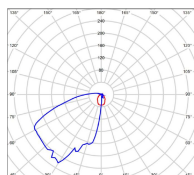

*Données techniques*

Tension nominale	230V AC
Plage de tension d'entrée	220 - 240 V AC
Driver output	-
Alimentation output	-
Classe	2
IP	65
IK	-
Diffuseur	Verre clair monobloc
Paralume	Non
Source	R7s
Température de couleur réelle	-
Flux total sortant	- lm
Consommation totale	- W
Puissance en veille	-
Classe énergétique	Classe de la lampe (non fournie)
Efficacité lumineuse	-
IRC	-
SDCM	-
Espacement conseillé	- m
(PMR Emoy - 20 lux)	
Hauteur de placement	- m
Largeur du placement	- m
Optique	-
Dimmable	-
Ta	-
Tc	-
Durée de vie LED	-
Plage de température ambiante	-10 ~50°C
UGR	-
ULR	-
Groupe de risque photobiologique	-
Distorsion harmonique THDI	-
Fixation	Oui
Détection	Non
Avec prise IP55	Non

## *Données logistiques*

Dimensions du modèle	H.163 L.163 P.82
Poids net	1.010 Kg
Poids brut	1.140 Kg
Dimensions colis 1	H.162 L.162 P.80