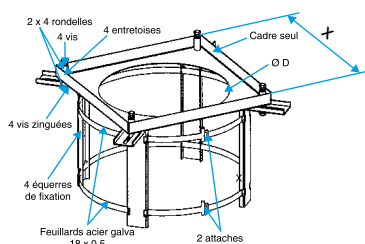

## Accessoire tourelle de désenfumage

11021295

Cadre sur Conduit VELONE 1.2 / 1.5 / 3.2

Cadre sur conduit VELONE

**Description produit**

Le cadre sur conduit permet la mise en œuvre d'une tourelle VELONE sur un conduit cylindrique pouvant supporter le poids de celle-ci.

**Domaines d'application**

Neuf, Rénovation, Locaux tertiaires

**Mise en œuvre**

- visser le cadre sur le conduit cylindrique à l'aide des vis fournies.

**Caractéristiques principales**

- composition :
  - 4 équerres,
  - un cadre,
  - 4 entretoises,
  - la visserie nécessaire.