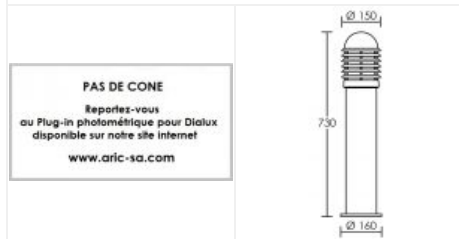

# Borne haute CALEO 1 E27 cuivré

Borne extérieure IP44, hauteur 75cm, E27 100W max, lampe non fournie

Code : **1706**

## Caractéristiques techniques

<b>Utilisation</b>	extérieure	<b>Douille / Culot</b>	E27
<b>IP</b>	IP44	<b>Puissance nominale / absorbée</b>	1 x 100 W / 100 W
<b>IK</b>	IK07	<b>Tension / Fréquence / Intensité</b>	230 V ; 50/60 Hz
<b>Classe</b>	Classe 1 - isolation fonctionnelle avec borne de terre	<b>Driver / Alimentation</b>	Direct sur réseau sans alimentation
<b>Résistance au feu</b>	850°C	<b>Facteur de puissance</b>	dépend de la lampe utilisée
<b>Mode de montage</b>	Sol - surface	<b>Température d'utilisation</b>	-20 °C / +35 °C
<b>Matières / Coloris n°1</b>	corps aluminium cuivre / cuivré	<b>Variation</b>	dépend de la lampe utilisée
<b>Matières / Coloris n°2</b>	diffuseur / vasque polycarbonate (PC)	<b>Poids net</b>	2770 gr
<b>Orientation du produit</b>	fixe	<b>Applications spécifiques</b>	<ul style="list-style-type: none"> <li>■ Balisage</li> <li>■ Extérieur résidentiel</li> </ul>
<b>Nombre et type de source</b>	Plusieurs types de sources possibles - 1 lampe non fournie		