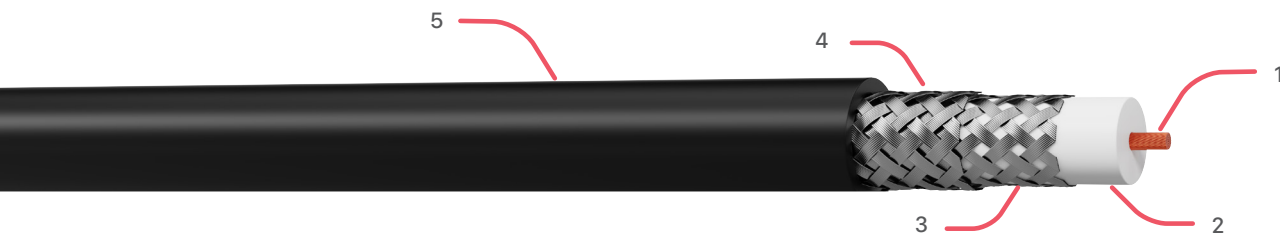

## UHD08370ULTRA

Câble vidéo UHDTV souple

### + AVANTAGES

- Grande performance
- Grande souplesse
- Gaine étanche et résistante aux UV

1. Ame : cuivre nu - 7 x 0.29 mm

2. Isolant : PE cellulaire physique - Ø nom. : 3.70 mm

3. 1<sup>er</sup> blindage : tresse cuivre étamé

- recouvrement : >95%

4. 2<sup>nd</sup> blindage : tresse cuivre étamé

- recouvrement : >95%

5. Gaine extérieure : PUR noir - Ø nom. : 6.00 mm

## DESCRIPTION / APPLICATIONS

- Câble pour liaison vidéo numérique UHDTV
- Installations mobiles en broadcast et TV