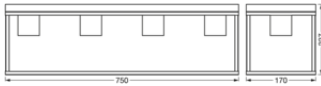

DIMENSIONS ET POIDS

Longueur	750,00 mm
Largeur	170,00 mm
Hauteur	227,00 mm
Poids du produit	1650,00 g

Matériau & couleurs

Couleur du produit	Noir
Couleur du teinte	Noir
Matériau de corps	Acier
Teneur en mercure	0.0 mg