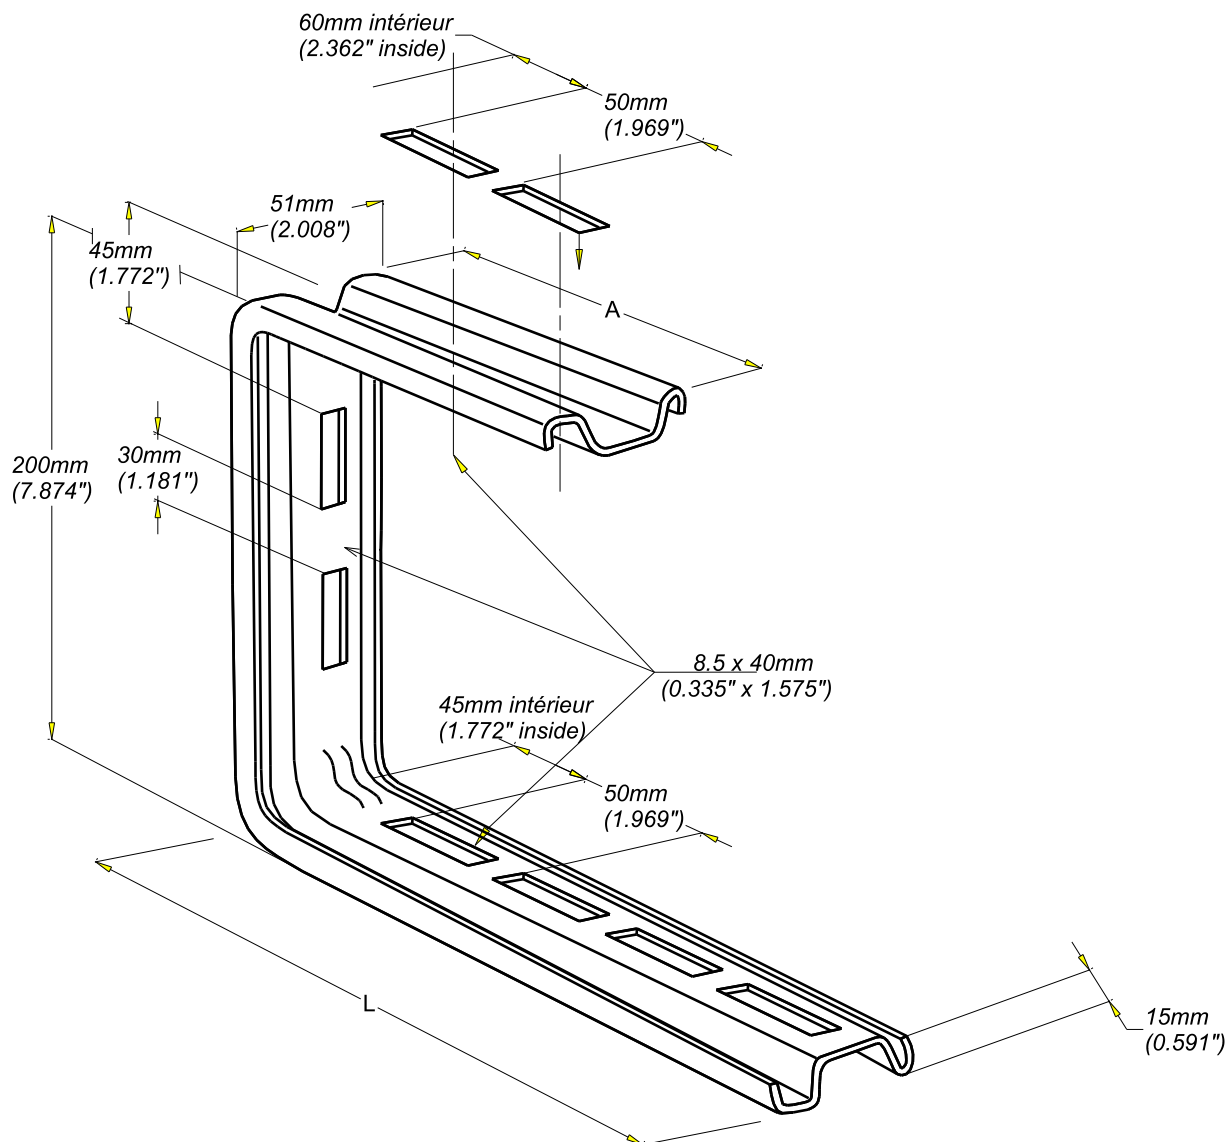

# CONSOLE CSC CSC BRACKET

GS  
PG

**legrand** | CABLE  
MANAGEMENT

FT0163-0

03 / 16

REF	CODE	POIDS (Kg)	WEIGHT (lb)	L (mm)	L (inch)	A (mm)	A (inch)	Ep./Th. (mm)	Ep./Th. (inch)
CSC 100	002 760	0.360	0.794	168	6.62	131	5.16	1.5	0.06
CSC 200	002 770	0.620	1.367	260	10.24	180	7.08	2	0.08
CSC 300	002 780	0.900	1.984	360	14.17	230	9.05	2.5	0.1