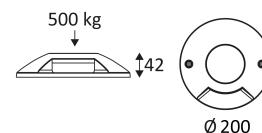

ELNE 1

- Luminaire extérieur pour circulation.
- Une fenêtre.
- Avec entrée et sortie de câble.
- Carrossable résistance 500kg.
- Convertisseur non dimmable intégré dans l'appareil.

Ce produit contient 1 source(s) lumineuse(s) d'efficacité énergétique G.