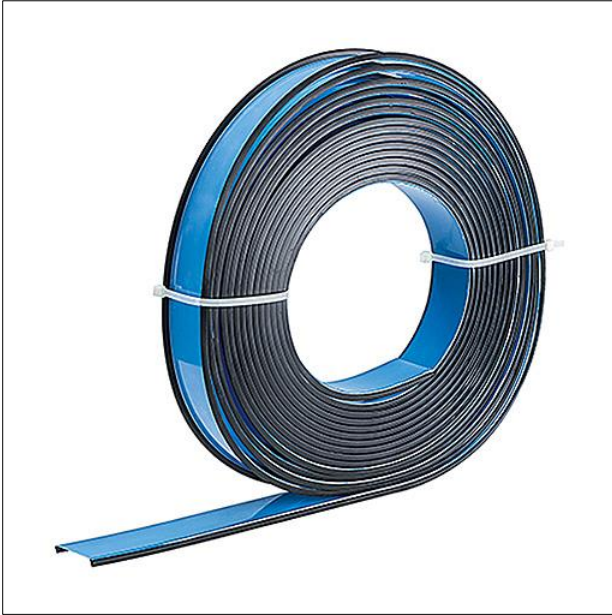

## Optique

Optique en. Dimensions : 3150 x 65 x 1 mm poids : 0,62 kg

ZS\_SLI\_F\_Rolle.jpg