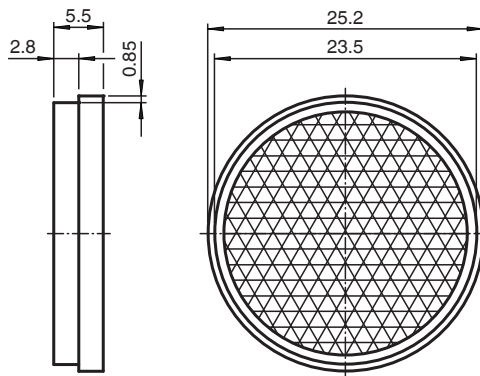

réflecteur REF-A25

- Montage simple par adhésif

Réflecteur, rond \varnothing 25 mm, adhésif

Dimensions

Données techniques

Caractéristiques générales

Forme constructive Rond

Conditions environnementales

Température ambiante -20 ... 85 °C (-4 ... 185 °F)

Caractéristiques mécaniques

Matériau PMMA/ABS

Dimensions diamètre : 25 mm

Fixation adhésif