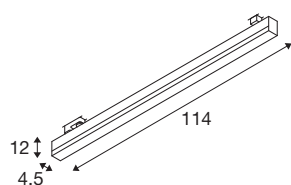

## INFORMATIONS TECHNIQUES

Réf.	1005400
Code IP	IP 20
Détails de montage	Rail plafond
Tension nominale primaire	220-240V ~50/60Hz
Courant / tension secondaire	700 mA
Classe de protection	I
Puissance en watts	37 W
Température ambiante minimale	-20 °C
Température ambiante maximale	40 °C
Effet stroboscopique (SVM)	0.04
Lumen	3000 / 3000 lm
Température de couleur	3000/4000 Kelvin
Angle de rayonnement	120 °
Coloris	noir
IRC	90
Données LXXBXX	L70B50
Durée de vie	30000 h
Risk Group	1
Longueur	114 cm
Largeur	4.5 cm
Hauteur	12 cm
Poids net	2.124 kg

## Source Lumineuse

916361		Poids brut	2.639 kg
		Page du BIG WHITE	450