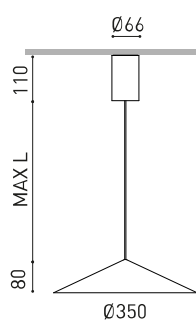

DIMENSIONS

ACCESSOIRES

CORD ACCESSORY

Nom	DUNE 35 BASE 5M 3000K BE
Référence	A4821211BE
Coleur	Beige Texturé - Autres couleurs, veuillez consulter
RAL	1001
Catégorie	SUSPENSION

Type	LED
Flux lumineux brut	600 lm
Température de couleur	3000 K - Autres K, veuillez consulter
Stabilité chromatique	MacAdam Step 2
Indice de reproduction chromatique	CRI > 90
Puissance	4 W
Courant	120 mA
Efficacité	150 lm/W
Durée de vie de la LED	L80B10 > 60.000h

Étanchéité	IP20
Contrôle sans fil	Veuillez consulter
Longueur du tendeur	Max. 5 m
Tendeur à réglage rapide	Non
Poids	1085 g
Poids avec emballage	1531 g
Dimensions de l'emballage	622 x 584 x 135 mm
Unités par emballage	1
Matériaux	Aluminium / Polycarbonate

DIAGRAMME POLAIRE

DIAGRAMME CONIQUE

Distance [m]	Cone Diameter [m]	Illuminance [lx]
1.0	4.47	E(0°) 137
	4.49	E(C90) 65.9° 5
		E(C0) 66.0° 5
2.0	8.94	E(0°) 34
	8.98	E(C90) 65.9° 1
		E(C0) 66.0° 1
3.0	13.41	E(0°) 15
	13.48	E(C90) 65.9° 1
		E(C0) 66.0° 1
4.0	17.88	E(0°) 9
	17.97	E(C90) 65.9° 0
		E(C0) 66.0° 0
5.0	22.36	E(0°) 5
	22.46	E(C90) 65.9° 0
		E(C0) 66.0° 0

Distance [m] Cone Diameter [m] Illuminance [lx]
 — C0 - C180 (Half-value Angle: 132.0°)
 — C90 - C270 (Half-value Angle: 131.8°)

	PRODUCT
Model	Cord Accessory
Reference	0223-00-00 N
Colour	N ■ RAL9005
Category	Accessories