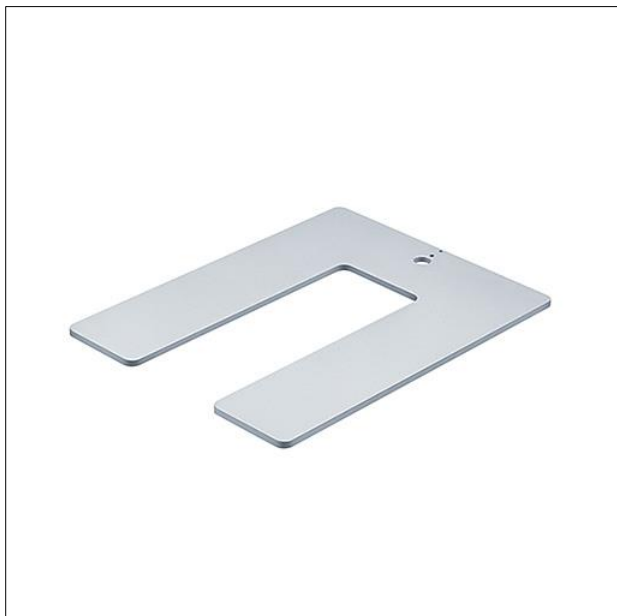

Pied pour lanpadaire

Pied pour lanpadaire EPURIA Lampadaire à tête unique plat en forme de U en acier, de couleur argent. Dimensions de la colonne du luminaire : 450 x 350 x 15 mm ; poids : 6,9 kg

ZS_EPU_F_EPURIA_bottom_SR.jpg