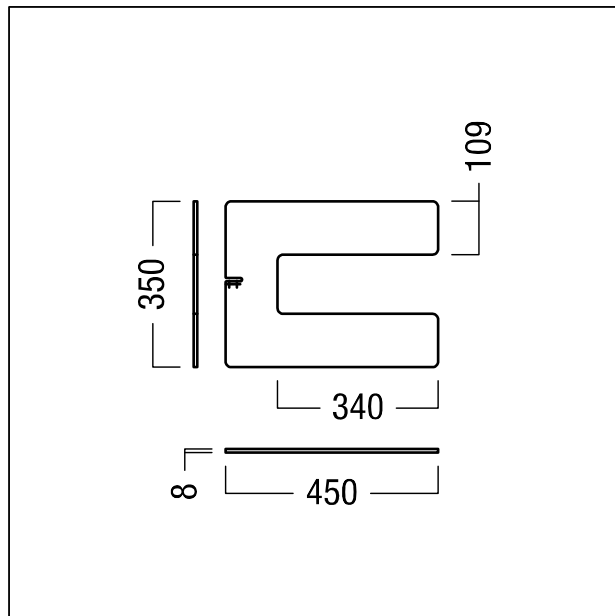

Pied pour lanpadaire

Pied pour lanpadaire EPURIA Lampadaire à tête unique plat en forme de U en acier, de couleur argent. Dimensions de la colonne du luminaire : 450 x 350 x 15 mm ; poids : 6,9 kg

ZS_EPU_F_EPURIA_bottom_SR.jpg