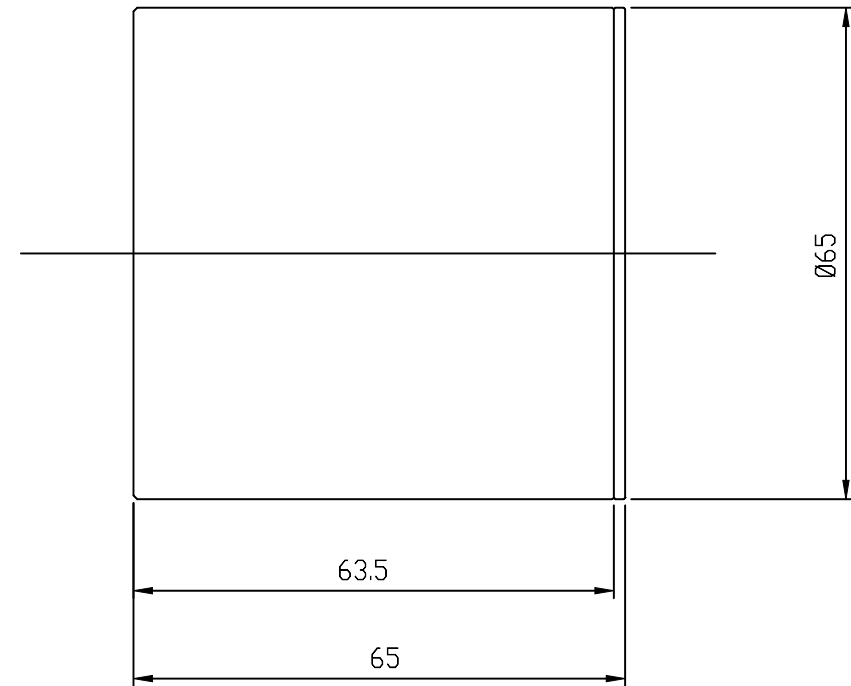

Vorne / Front

Links / Left

Alle Bemessungswerte sind in Millimeter (mm) angegeben.
All dimensions are in millimeters (mm).

SIEMENS

6GF35408AC11_001

Format / Size: DIN A4

Massstab / Scale: 1:1