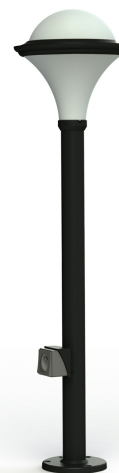

Dallas

catalogue 2020 p. 182

réf. 119012006

EAN. 3663660055925

Modèle 8

Données techniques

Tension nominale	230V AC
Plage de tension d'entrée	230 - 250 V AC
Driver output	-
Alimentation output	-
Classe	1
IP	44
IK	10
Diffuseur	Polycarbonate opale
Paralume	Non
Source	E27
Température de couleur réelle	-
Flux total sortant	- lm
Consommation totale	- W
Classe énergétique	Classe de la lampe (non fournie)
Efficacité lumineuse	-
IRC	-
SDCM	-
Optique	-
Dimmable	-
Ta	-
Durée de vie LED	-
Plage de température ambiante	-10 ~50°C
UGR	-
ULR	-
Distorsion harmonique THDI	-
Fixation	Oui
Détection	Non
Avec prise IP55	Oui

[Notice d'installation à télécharger](#)

Dallas

catalogue 2020 p. 182

réf. 119012006

EAN. 3663660055925

Modèle 8

Matières et finitions

Matières	aluminium
Couleur	Gris anthracite - 006