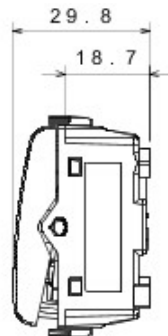

Catégorie	Interrupteur	Bouton	Avec lentille neutre remplaçable
Couleur	Ivoire	Description	1P - 16 AX pour voyant
Tension	250 V ca	Norme	EN 60669-1
Tenue à la tension d'essai	2000 V à 50 Hz pendant 1 minute	Rated power of 230V LED lamps	200 W
Résistance d'isolement	> 5 MOhm	Bornes de câblage	À vis
Endurance (Nbre de manœuvres)	40 000 à In 250 V ca cosØ=0,6	Thermopression avec bille	125 °C
Test du fil incandescent	850 °C	Résistance des bornes à la traction des câbles	> 50 N
Capacité de serrage des bornes câbles souples (mm2)	min. 0,75 - max. 2x4	Capacité de serrage des bornes câbles rigides (mm2)	min. 0,5 - max. 2x2,5
N. de modules Chorus	1		

DIMENSIONS

SYMBOLE TECHNIQUE

125 °C

850 °C

NORMES ET HOMOLOGATIONS