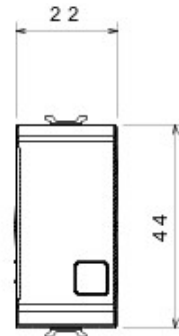

Catégorie	Interrupteur	Bouton	Avec lentille neutre remplaçable
Couleur	Ivoire	Description	1P - 16 AX pour voyant
Tension	250 V ca	Norme	EN 60669-1
Tenue à la tension d'essai	2000 V à 50 Hz pendant 1 minute	Rated power of 230V LED lamps	200 W
Résistance d'isolement	> 5 MOhm	Bornes de câblage	À vis
Endurance (Nbre de manœuvres)	40 000 à In 250 V ca cosØ=0,6	Thermopression avec bille	125 °C
Test du fil incandescent	850 °C	Résistance des bornes à la traction des câbles	> 50 N
Capacité de serrage des bornes câbles souples (mm2)	min. 0,75 - max. 2x4	Capacité de serrage des bornes câbles rigides (mm2)	min. 0,5 - max. 2x2,5
N. de modules Chorus	1		

DIMENSIONS

SYMBOLE TECHNIQUE

125 °C

850 °C

NORMES ET HOMOLOGATIONS