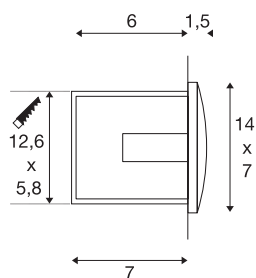

## DOWNUNDER OUT M

encastré mural extérieur, anthracite, LED, 3,3W, 3000-K, IP55

Gamme d'encastres muraux en aluminium DOWNUNDER OUT LED M, avec puissantes SMD LED et lumière indirecte orientée vers le bas pour éviter l'éblouissement. Luminaire adapté pour l'extérieur grâce à l'indice de protection IP55. Le raccordement électrique du luminaire s'effectue directement sur la tension secteur 230V. Livré avec pot d'encastrement pour un montage aisé.

## INFORMATIONS TECHNIQUES

Réf.	233625
Code IP	IP 55
Montage	Encastrement
Détails de montage	Applique
Tension nominale primaire	220-240V ~50/60Hz
Courant / tension secondaire	300 mA
Classe de protection	I
Puissance en watts	4 W
Température ambiante minimale	-25 °C
Température ambiante maximale	50 °C
Effet stroboscopique (SVM)	0
Lumen	85 lm
Température de couleur	3000 Kelvin
Coloris	anthracite
IRC	80
Données LXXBXX	L70B50
Durée de vie	25000 h
Largeur	14 cm
Hauteur	7 cm
Profondeur	5 cm
Poids net	0.318 kg
Poids brut	0.362 kg

## Source Lumineuse

916417	
--------	---

<b>Forme de découpe</b>	carré
<b>Longueur d'encastrement</b>	12.6 cm
<b>Largeur d'encastrement</b>	5.8 cm
<b>Profondeur d'encastrement</b>	7 cm
<b>Page du BIG WHITE</b>	701