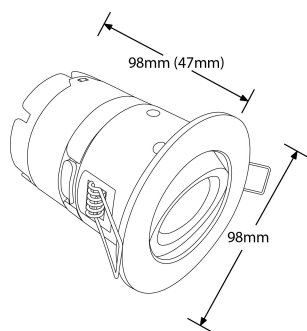

Caractéristiques & Avantages

- Encastré LED intégrée gradable IP65
- Lentille brevetée LEDchroic™ : offre l'apparence de l'halogène avec l'efficacité de la LED, l'anti-éblouissement et le contrôle précis du faisceau
- Capuchon isolation inclus pour installation sous isolant en rouleau
- Séparer le driver pour l'installation sous autres types de matières isolantes
- Compatible ErP - fort indice de rendu des couleurs (Ra) > 80
- Testé plafond coupe-feu à 30, 60, 90 minutes
- EnEV compliant
- NB : la garantie est réduite à 5 ans 40 000 heures L70 lorsque le produit est utilisé avec un isolant soufflé
  NB 2 : NB 2 : tout achat effectué avant le 01/01/2021 bénéficie de la garantie de 5 ans
- Garantie 7 ans - voir auroralighting.com

Caractéristiques produit:

Technologie:	LED	Nombre de LEDs:	9
Type de tension d'entrée:	220~240V AC	Facteur de puissance:	0.85
Fréquence:	50/60HZ	Courant d'entrée (mA) à 240V:	12
Courant d'appel:	0.3	Température min:	-25
Diamètre d'encastrement Min. (mm):	85	Diamètre d'encastrement Max. (mm):	85
Température max:	45°C	Réglage positionnel:	Orientable
Distribution lumineuse:	Direct	OD (mm):	98
L (mm):	103	H (mm):	103
Indice IP:	IP65	Protection coupe-feu:	Oui
Protection acoustique:	Oui	Composition:	Aluminium, Polycarbonate, Acier embouti
Composition de l'optique:	PMMA	Culot:	Aucun
SDCM:	6	Durée de vie à L80 (h) :	61000
Dépréciation lum. à L80 :	B50	Dépréciation lumineuse :	L70
Durée de vie à L70 (h) :	40.000		

Certificat: