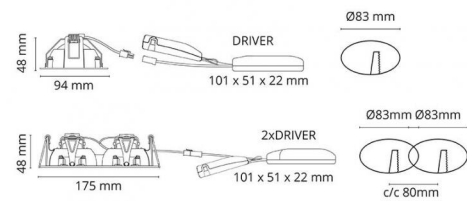

Embase:	Aluminium
Couleur:	Blanc (RAL 9003, brillance 25%)
Optique:	Verre

Montage/Connexion

Montage:	, Indoor
Cable entry:	Bornier sans vis

Dimensions (mm)

Longueur (L):	95
Largeur (W):	95
Hauteur (H):	50
Cut-out:	83
Ceiling void depth:	48
Poids (brutto/netto):	0.38

Emballage

Dimensions de l'emballage: 115 x 115 x 95

7 0 2 1 9 8 9 0 2 5 8 3 2