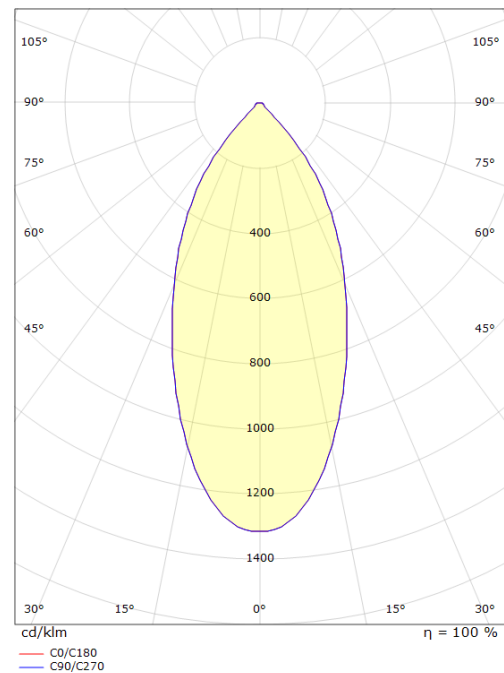

Emballage

Dimensions de l'emballage: 115 x 115 x 95