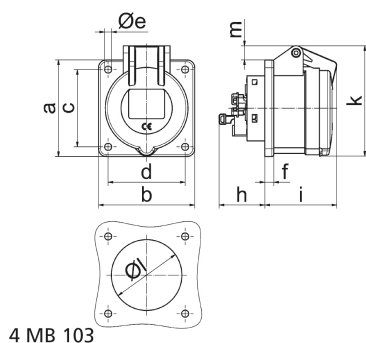

# socle de prise tableau droit pour technique événementielle de couleur noire - pour le théâtre et les médias

Description de l'article	
Référence	130270
EAN	4024941938891
Groupe de produits	socle de prise tableau Quick-Connect droit
Intensité	16A
Nombre de pôles	4p
Disposition des phases	3P+PE
Emplacement du contact de protection	6h

Description de l'article	
Tension	380 à 415V
Fréquence	50 et 60Hz
Indice de protection	IP44
Code couleur	rouge
Couleur de l'appareil	boîtier noir RAL 9005, couv. rabatt. noir RAL 9005
Connectique	technique de connexion à ressort sans vis avec bornes à ressort de traction avec contact Kontex
Section maximale des conducteurs	4,0 mm <sup>2</sup>
Entrée de câble	autre
Hauteur de l'appareil en mm	82mm
Largeur de l'appareil en mm	75mm
Profondeur de l'appareil en mm	88mm
Dimension verticale du plastron en mm	75mm
Dimension horizontale du plastron en mm	75mm
Écartement vertical entre les trous de perçage en mm	60mm
Écartement horizontal entre les trous de perçage en mm	60mm
Matériau du boîtier	polyamide
Contacts	le porte-contacts est en matériau résistant à la chaleur, les contacts sont en laiton nickelé

Données logistiques	
Poids unitaire	0.15 Kg / null

Données logistiques	
Type d'emballage	null
Contenu	1 ST
EAN	4024941938891
Longueur	88 mm
Largeur	75 mm
Hauteur	82 mm
Poids	0,151 kg
Volume	541,2 ccm
Type d'emballage	null
Contenu	10 ST
EAN	4024941840279
Longueur	245 mm
Largeur	177 mm
Hauteur	185 mm
Poids	1,633 kg
Volume	7 140 ccm

Ampere Polzahl	16 3	16 4	16 5	32 3	32 4	32 5
a	75,0	75,0	75,0	75,0	75,0	75,0
b	75,0	75,0	75,0	75,0	75,0	75,0
c	60,0	60,0	60,0	60,0	60,0	60,0
d	60,0	60,0	60,0	60,0	60,0	60,0
e ø	5,5	5,5	5,5	5,5	5,5	5,5
f	7,0	7,0	7,0	8,0	8,0	8,0
h	35,5	35,5	35,5	50,0	50,0	50,0
i	52,0	53,0	57,0	65,0	65,0	66,0
k	71,5	80,0	86,0	91,0	91,0	99,0
l ø	45,0	45,0	55,0	60,0	60,0	60,0
m	3,5	7,0	11,5	12,0	12,0	17,0
Leiter mm <sup>2</sup> min	1,5	1,5	1,5	2,5	2,5	2,5
Leiter mm <sup>2</sup> max	4	4	4	10	10	10