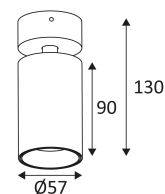

MOLY GU10

- Applique murale ou plafonnier rond orientable.

CODE	COULEUR	MATIÈRE	SOCKET	AC	Watt Max	LAMPE
WA19405	NOIR MAT	ALUMINIUM	GU10	AC 230V	13W	PAR16 LED
WA19430	BLANC MAT	ALUMINIUM	GU10	AC 230V	13W	PAR16 LED

NOIR MAT

BLANC MAT

Montage sur un mur ou un plafond.

Usage intérieur uniquement.

Protection contre la pénétration de corps supérieurs à 12mm. Sans protection contre l'eau.

Résistance : 0,23 Joule.

Produit à isolation principale qui comporte des dispositifs reliant l'ensemble de ses parties métalliques accessibles au conducteur de protection.

Orientation verticale possible du luminaire pour un maximum de 85°.

Orientation horizontale possible du luminaire pour un maximum de 355°.

Homologation CE.

Testé à 650°.

Garantie 3 ans.

Source remplaçable par un end-user.