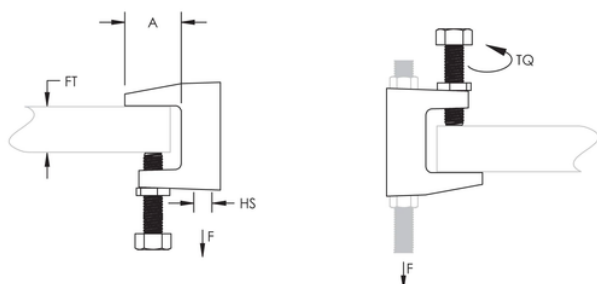

ATTACHE DE POUTRE UNIVERSELLE, LISSE, TROU 13 MM, REBORD MAX 26 MM

NUMÉRO DE CATALOGUE

30013MM

CERTIFICATIONS

DISPOSITIFS

Attache poutre universel pour poutrelles standards

CARACTÉRISTIQUES DU PRODUIT

Nombre d'article: 389520

Matériel: Fonte

Finition: Électrozingué

Type de trou: Non percée

Taille de trou: 13 millimètres

Flange Thickness: 26 millimètres maximum

A: 35 millimètres

Couple: 14 nanomètre

Charge statique: 3.500 N

DÉTAILS ADDITIONNELS DE PRODUIT

La vis de fixation doit être serrée et vissée sur le côté incliné de la poutre en-I.

DIAGRAMMES

AVERTISSEMENT

Les produits nVent doivent être installés et utilisés conformément aux consignes figurant dans les fiches d'instructions et les documents de formation des produits nVent. Les fiches d'instructions sont disponibles à l'adresse suivante: www.nvent.com et auprès de votre représentant du service client nVent. Une mauvaise installation, une utilisation incorrecte, une application erronée ou toute autre forme de non-respect scrupuleux des instructions et avertissements de nVent peuvent entraîner un dysfonctionnement du produit, des dommages matériels, des lésions corporelles graves et le décès et/ou annuler votre garantie.