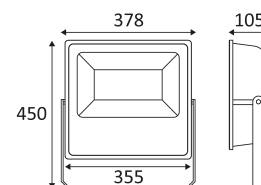

TATIO 6

- Projecteur LED pour éclairage extérieur.
- Livré avec 1.00m de câble.
- Convertisseur non dimmable intégré dans l'appareil.

Ce produit contient 1 source(s) lumineuse(s) d'efficacité énergétique G.