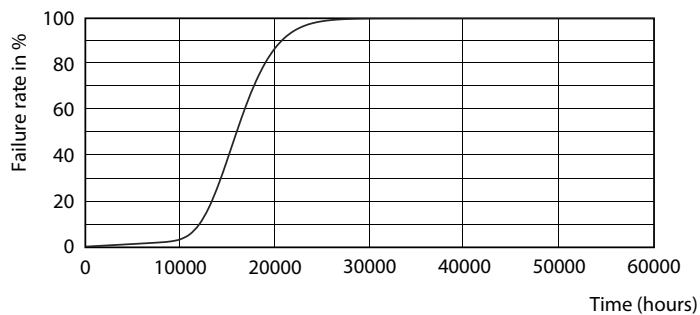

CorePro LEDbulb

Durée de vie

LEDbulb 40W E27 830 FR A60