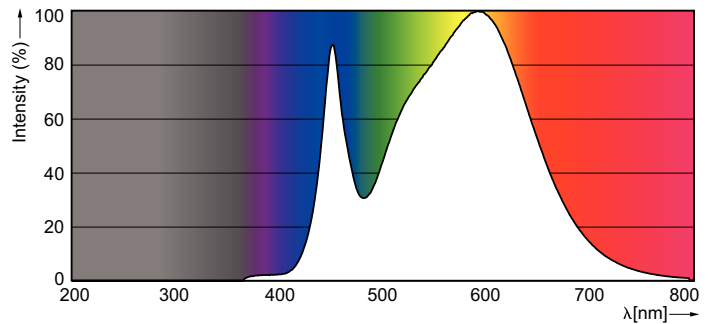

CorePro LEDbulb

Désignation Produit	CorePro LEDbulb ND 7.5-60W A60 E27 840
Code barre produit (EAN)	8718696577776
Code de commande	5777600
Unité d'emballage	1

Conditionnement par carton	10
Code industriel (12NC)	929001234702
Poids net (pièce)	0,076 kg

Schéma dimensionnel

Product	D	C
CorePro LEDbulb ND 7.5-60W A60 E27 840	60 mm	110 mm

Données photométriques