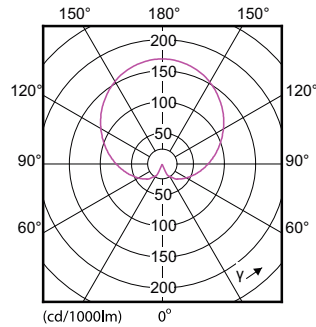

Données photométriques

CorePro LEDbulb ND 7.5-60W A60