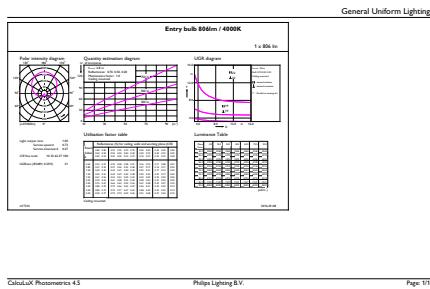

Données photométriques

CorePro LEDbulb ND 7.5-60W A60