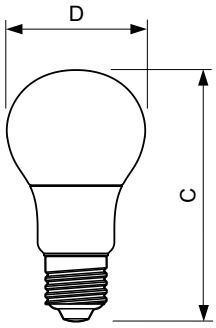

### Données du produit

Caractéristiques générales	
Culot	E27 [ E27]
Marquage RoHS	RoHS mark
Durée de vie nominale (nom.)	15000 h
Cycle d'allumage	50000X
Type technique	7.5-60W

Photométries et Colorimétries	
Code couleur	840 [ CCT de 4000K]
Angle d'émission du faisceau (nom.)	200 °
Flux lumineux (nom.)	806 lm
Flux lumineux (nominal) (nom.)	806 lm
Couleur	Blanc brillant (CW)
Température de couleur proximale (nom.)	4000 K
Efficacité lumineuse (valeur nominale)	107,00 lm/W
Variation des coordonnées trichromatiques en fonction du temps de fonctionnement	<6
Indice de rendu des couleurs (nom.)	80
LLMF à la fin de la durée de vie nominale (nom.)	70 %

## Schéma dimensionnel

Entrybulb 230V 8W-60W 806lm 4000K E27 ND

Product	D	C
CorePro LEDbulb ND 7.5-60W A60 E27 840	60 mm	110 mm