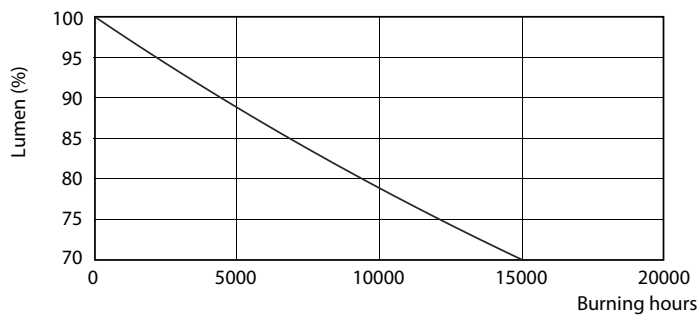

CorePro LEDbulb

Durée de vie

LEDbulb 40W E27 830 FR A60