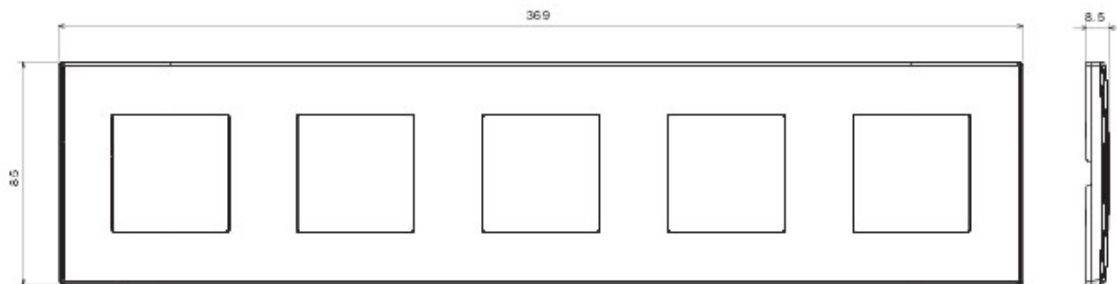

Appareillage résidentiel pour installation en boîte d'encastrement cloisons creuses ou maçonnerie, caractérisé par la sobriété et l'élégance de ses formes classiques. Les plaques en technopolymère sont disponibles en sept couleurs, de 1 poste (2 modules) à 5 postes (2+2+2+2 modules) et peuvent être installées indifféremment aussi bien en position horizontale qu'en verticale. La gamme, développée autour d'un ensemble de mécanismes monoblocs, est disponible en deux couleurs: blanc et ivoire, en finition brillante. Extensible grâce aux mécanismes modulaires de la gamme Chorus.

Catégorie	Plaque	Couleur	Crème
Matière	Technopolymère	Finition	Brillante
Description	5 postes	Type	Horizontale/Verticale
Entraxe	71 mm	Test du fil incandescent	650 °C
Thermopression avec bille	70 °C	Norme	EN 60669-1

### DIMENSIONS