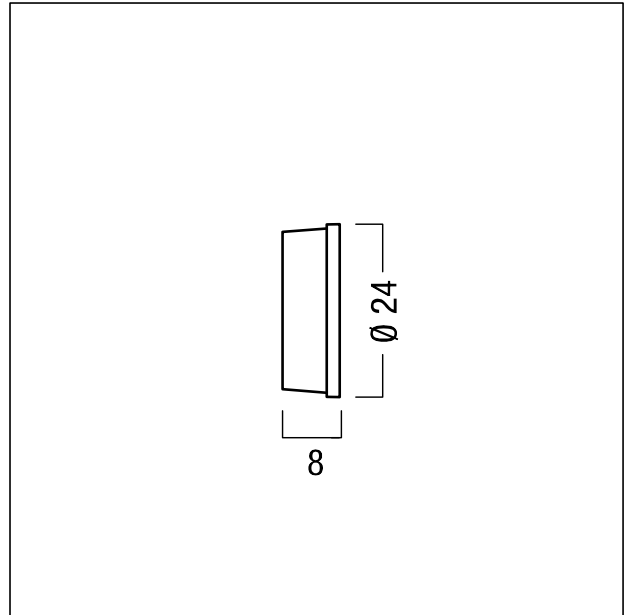

Anneau de défilement avec film

Anneau de défilement et feuille avec distribution photométrique spot; Dimensions : Ø24 x 8 mm; poids : 0 kg

ZS\_SU2\_F\_Frontring\_schwarz\_D25.jpg

ZS\_SU2\_M\_Raster\_D26.wmf