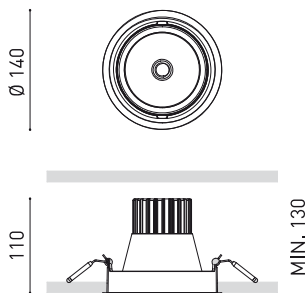

DIMENSIONS

ACCESSOIRES

ANTI-GLARE HONEYCOMB
LOUVER

Nom	WELLIT L TUNABLE WHITE 12° NT
Référence	A3820218NT
Couleur	Noir Texturé
RAL	9005
Catégorie	CEILING RECESSED

Type	LED
Flux lumineux brut	2300 lm
Température de couleur	Tunable White 2700 - 5000 K
Stabilité chromatique	MacAdam Step 3
Indice de reproduction chromatique	CRI > 90
Puissance	21,5 W
Courant	600 mA
Efficacité	107 lm/W
Durée de vie de la LED	L80B10 > 55.000h

LUMINAIRE | DONNÉS ÉLECTRIQUES

Étanchéité	IP20
Contrôle sans fil	Veuillez consulter
Alimentation d'urgence	Veuillez consulter
Dimensions d'encastrement	Ø133 mm
Angle de basculement	25°
Angle de rotation	355°
Poids	998 g
Poids avec emballage	1143 g
Dimensions de l'emballage	208 x 164 x 132 mm
Unités par emballage	1
Matériaux	Aluminium / Polycarbonate