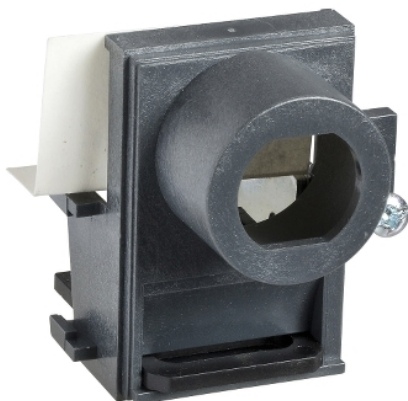

Fiche produit

Caractéristiques

33902

ComCompact NS - kit + verrouillage pos ouvert par cadenas et serrure Profalux - pd

Principales

Gamme de produits	NS630b...1600
Gamme	Compact
Nom de l'appareil	Kit d'adaptation + verrou
Fonction produit	Verrouillage + kit d'adaptation
Catégorie d'accessoire / de pièce détachée	Accessoire de verrouillage
Compatibilité de gamme	Compact Compact NS630b... 1600
Type d'offre	C4

Complémentaires

Destination de la serrure à clé	Disjoncteur
Nombre de verrous	1
Type de serrure à clé	Profalux
Nombre de touches	1
Position de verrouillage	Off
Type d'accessoire / élément séparé	Pièce détachée pour Compact NS630b...1600