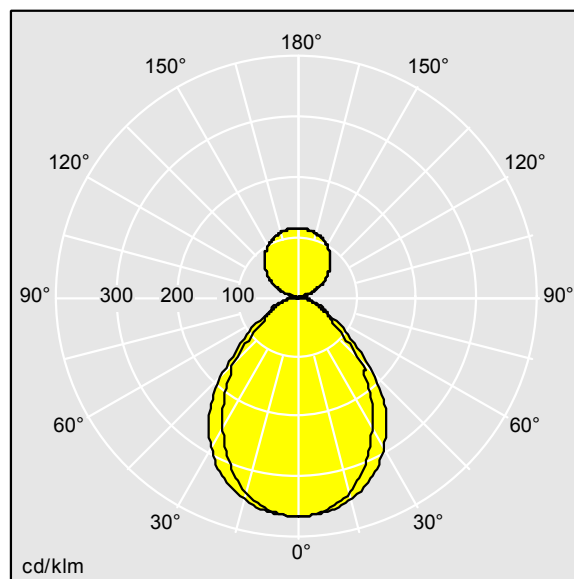

Dimensions : 2200 x 850 x 100 mm
Puissance du luminaire: 55,5 W
Flux lumineux du luminaire: 6300 lm
Efficacité lumineuse du luminaire: 114 lm/W
Poids : 23,7 kg

TLG_ARNS_F_EFL.jpg

TLG_ARNS_M_LD1.wmf

TLG_SP_0042737.ltd

Position de la lampe: STD - Standard
Source lumineuse: LED
Flux lumineux du luminaire*: 6300 lm
Efficacité lumineuse du luminaire*: 114 lm/W
Indice min. de rendu des couleurs: 80
Température de couleur: 4000 Kelvin
Tolérance de la couleur (MacAdam intial): 3