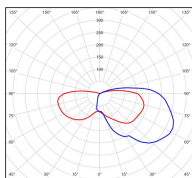

### Données techniques

Tension nominale	200 à 240 - 50/60Hz
Plage de tension d'entrée	220 - 240 V AC
Driver output	-
Alimentation output	-
Classe	1
IP	65
IK	-
Diffuseur	PMMA clair
Paralume	-
Source	GU10 PAR16 LED
Température de couleur réelle	-
Flux total sortant	- lm
Consommation totale	- W
Classe énergétique	Classe de la lampe (non fournie)
Efficacité lumineuse	-
IRC	-
SDCM	-
Espacement conseillé (PMR Emoy - 20 lux)	2,5 m
Hauteur de placement	2 m
Largeur du placement	2 m
Optique	-
Dimmable	-
Ta	-
Durée de vie LED	-
Plage de température ambiante	-10 ~50°C
UGR	-
ULR	-
Distorsion harmonique THDI	-
Fixation	Oui
Détection	Non
Avec prise IP55	Non