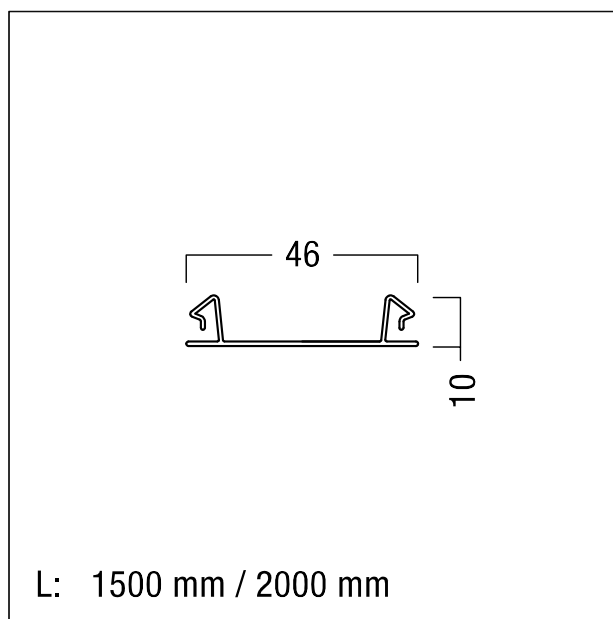

## Lisééré blanc

Lisééré pour le rail porteur ou le caniveau de câbles en matière plastique Polypropylène blanc. Dimensions : 1997 x 46 x 10 mm poids : 0,14 kg

ZS\_TEC\_F\_Abdeckstreifen.jpg

ZS\_TEC\_M\_Profil\_AKT16.wmf