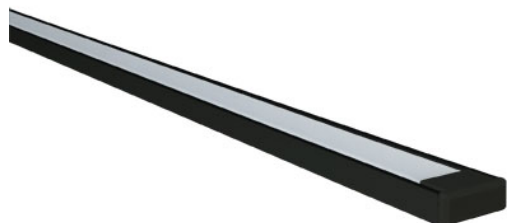

Référence: 880498NSM

### MICRO-ALU LED IP20 noir SM au CM opale RGBW FORT PERF 24VDC

- Couleur visible du produit : noir, diffuseur opale
- Matériau : aluminium, traitement de la surface : anodisé
- Puissance : 19,5W/m
- Flux lumineux : 93/230/33/204lm/m, efficacité lumineuse : 46lm/W
- Couleur de la lumière/température(s) de couleur : RGBW 3000K
- Indice de rendu des couleurs : 90, SDCM5
- Nombre de LED : 60LED/m, bandeau FORT PERF
- Classe de protection : III, tension 24VDC
- Dimmable : Oui, variation avec alimentation/contrôleur compatible (non inclus)
- Indice de protection : IP20, compatible volume sdb : non
- Résistance environnement : Non concerné
- Type de câblage : 20AWG 5x0,5mm<sup>2</sup>
- Mode de pose/installation : saillie/suspension
- Durée de vie en heures : 50000, durée de vie nominale L80 / B10 à 25 °C
- Températures de fonctionnement : -20°C/+40°C
- Prix indiqué au centimètre : sur-mesure possible jusqu'à 300cm
- Installation dans profil aluminium d'encastrement carrelage, via clips de fixation ou kit de suspensions (non inclus).