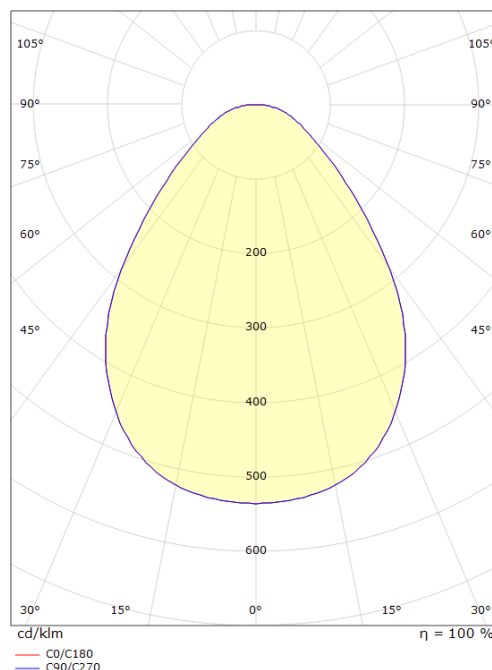

Sense 320TW LEDDim Blanc mat

Codes-articles:

5046 212303

EAN:

7021982123030

Source lumineuse

Version:	TW LEDDim
Type de source lumineuse:	LED (non interchangeable)
Socket:	LED
Wattage:	19W
System wattage:	19.0W
Luminous flux:	1830lm (@6500K)
Efficacité:	97 lm/W
Tension:	230V
Température des couleurs:	2700-6500K
Rendu des couleurs (CRI):	Ra>80
Facteur MacAdams:	SDCM: 3
Durée de vie:	L80/B20>50,000
Light distribution:	Directe
Optique:	Plastic Opal

Matériaux et finition

Embase:	Aluminium
Couleur:	Blanc mat (RAL 9003)
Optique:	PMMA Polyméthacrylate de méthyle

Montage/Connexion

Montage:	Encastré, Indoor
----------	------------------

Dimensions (mm)

Hauteur (H):	25
Diameter (D):	320
Cut-out:	285
Ceiling void depth:	25
Poids (brutto/netto):	1.7 / 1.5

Emballage

Dimensions de l'emballage:	325 x 325 x 65
----------------------------	----------------

7 0 2 1 9 8 2 1 2 3 0 3 0