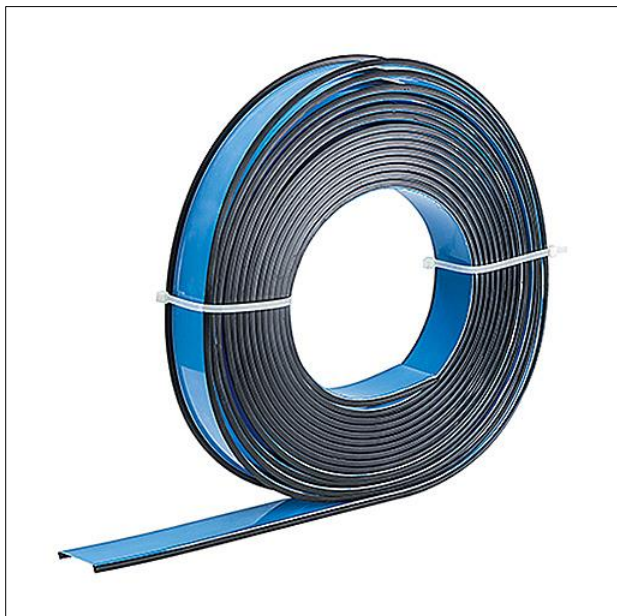

Optique

Optique en rouleau en classé TP(a) conformément à la norme pour SLOTLIGHT infinity Office. Vasque transparente à 2 feuilles pour une meilleure protection contre l'éblouissement. Dimensions : 2000 x 38 x 1 mm poids : 0,42 kg

ZS_SLI_F_Rolle.jpg