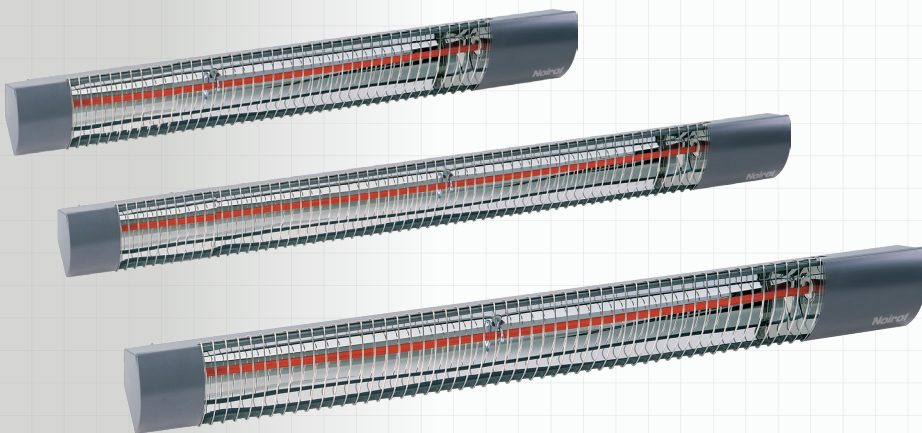

Infrarouges IRM

Le confort infrarouge localisé

BVCert. 6020118

Les points forts...

Le chauffage de poste qui s'installe à l'horizontale comme à la verticale. La solution idéale pour apporter du confort dans les espaces nécessitant une chaleur localisée.

Puissances

1000 Watts
1500 Watts
2000 Watts

- Tube infrarouge blindé en acier Incoloy®
- Réflecteur aluminium poli
- Grille de protection en acier

Un maximum d'efficacité localisée

Robuste - fiable

Sûr

Chaleur localisée

Le PLUS

- **Installation multiposition**
Elle permet le montage sur le support vertical ou horizontal.
Elle permet d'orienter avec précision le flux de rayonnement pour un confort et une efficacité optimale.
- **Sécurité**
Les résistances infrarouges sont protégées par une grille.
- **Chaleur localisée**
Permet le montage sur le support vertical et permet d'orienter le flux de rayonnement pour un confort et une efficacité optimale.

Infrarouge IRM

Descriptif technique

Présentation

- Carrosserie en acier électrozingué revêtu d'époxy polyester.
- Coloris de carrosserie gris anthracite.

Element chauffant

- Élément blindé de fort diamètre en acier Incoloy®.
- Réflecteur en aluminium poli.
- Grille de protection en acier.