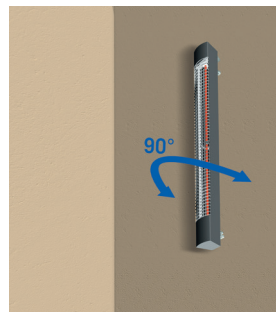

Infrarouge IRM

Descriptif technique

Présentation

- Carrosserie en acier électrozingué revêtu d'époxy polyester.
- Coloris de carrosserie gris anthracite.

Element chauffant

- Élément blindé de fort diamètre en acier Incoloy®.
- Réflecteur en aluminium poli.
- Grille de protection en acier.

Installation

- Raccordement sur bornier avec entrée de câble protégée par presse-étoupe.
- Fixation par support articulé.

Dimensions & références

Puissance (W)	LxHxE (mm)	Poids (kg)	Référence	Gencod
Mono 230 V				
1000	115 x 805 x 130	3,0	0029083AA	001820
1500	115 x 1010 x 130	3,5	0029085AA	001821
2000	115 x 1260 x 130	4,0	0029087AA	001822
Diphasé 400 V				
1500	115 x 1010 x 130	3,2	0029095AA	001823
2000	115 x 1260 x 130	3,8	0029097AA	001824
Coloris gris				

...et pour encore plus d'efficacité

- **Robuste et fiable :**
  infrarouge à tube blindé en acier de moyenne portée, efficace pour chauffer un poste de travail ou une zone déterminée.
- **Sûr :**
  possibilité de pose simple au mur ou au plafond.
- **Chaleur localisée :**
  le réflecteur est martelé pour apporter davantage de douceur et une grille protège la façade pour éviter tous risques d'accident.

Multiposition

● Position verticale