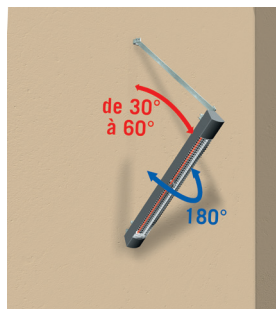

● Position inclinée