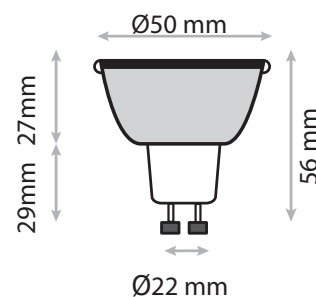

Dimensions

*nouveau classement énergétique conforme à la réglementation en vigueur depuis le 01/09/2021

*Les produits présentés dans les documents, offres commerciales, catalogues ou fiches techniques sont soumis à modification sans préavis.
Les caractéristiques ne deviennent contractuelles qu'après accord écrit de la direction de MIIDEX LIGHTING.*