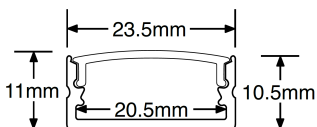

Description: Profilé aluminium en saillie

Kit profilé aluminium large pour pose en surface. Permet l'installation de jusqu'à 2 rubans juxtaposés. Comprend les embouts, les clips de montage, le profilé et le diffuseur dépoli. Compatible avec une multitude d'applications comme les salles de séjours, l'éclairage des corniches, les comptoirs. Disponible en longueur de 2m uniquement.

Code	Finition (couleur)
EN-CH1072KIT	Aluminium

Schéma

Courbe polaire

Couleur

Feature & Benefits

- Le kit de profilé comprend un diffuseur dépoli, les clips de montage et les embouts
- Disponible uniquement en longueur de 2m
- Ne convient pas à un usage piétonnier
- Garantie 3 ans

Caractéristiques produit:

Réglage positionnel:	Fixe	Largeur (mm):	23.5
Profondeur (mm):	11	Gradation:	Non
Protection IP:	Aucun	Culot:	Aucun

Certificat:

Garantie:

Ce produit est garanti pendant 3 ans. Des garanties autres s'appliquent à certains produits comme indiqué dans la description ci-dessus. La garantie est valable à compter de la date de livraison et couvre tout défaut de conception, de matière ou de fabrication du produit, déclaré dans un délai d'1 mois la survenance du défaut. Elle prévoit le remplacement du produit à titre gratuit, sous réserve de l'installation correcte du produit original et du retour ultérieur de l'unité défectueuse. Elle ne s'applique pas en cas de mauvaise utilisation, installation, manipulation, si l'étiquette Q.C (quality certification) est détériorée ou en cas d'utilisation ou d'installation impropre à l'application prévue du produit. Aurora n'accepte pas la responsabilité des coûts d'installation associés au remplacement de ce produit et se réserve le droit de modifier ses conditions de garantie sans préavis. Retrouvez l'intégralité de nos CGV sur auroralighting.com/garantie